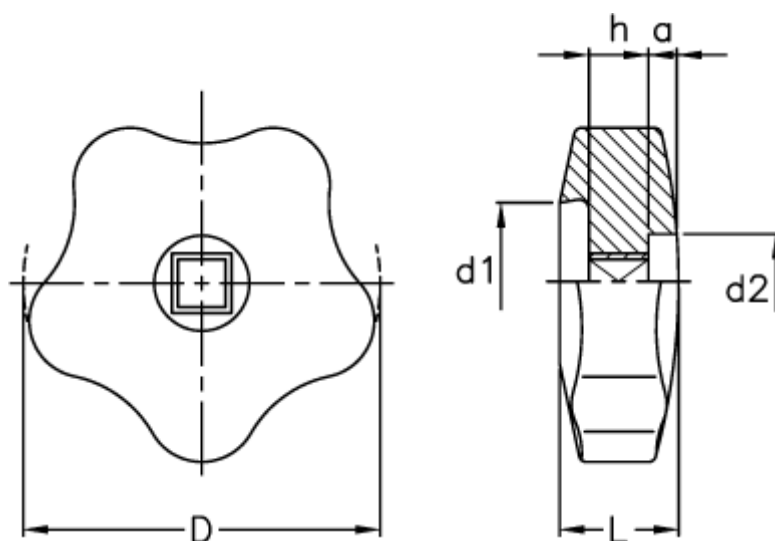

Varenummer: 2302069301
Beskrivelse: E+G Stjernegreb
VCR.192/70-7x7

Mål

a = 5
d = 70
d1 = 35
d2 = 18
h = 14
L = 22
S H9 = 7x7